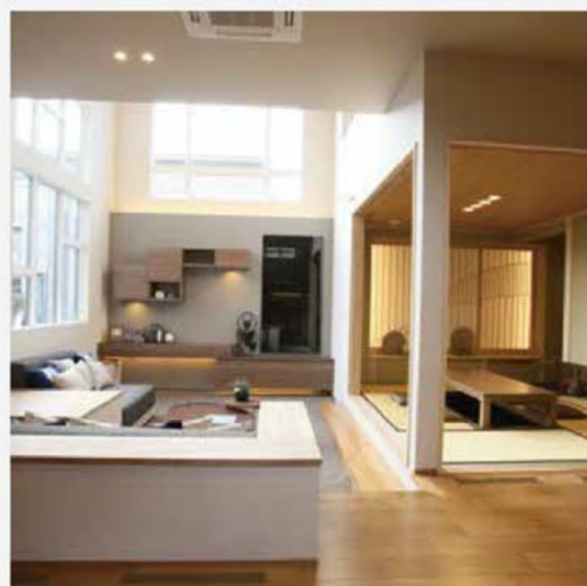

想いを形に住まいを創造する
株式会社 黒澤工務店

黒澤工務店
PULLMIE【木造軸組住宅】
TEL.048-861-3341

内観動画

数十年経っても飽きの来ない
未来型和モダンデザイン住宅

何気ない日常を特別に変え、心から我が家を愉
しむ空間提案。住むだけで癒され心が解放され
る住空間をぜひご体感ください。