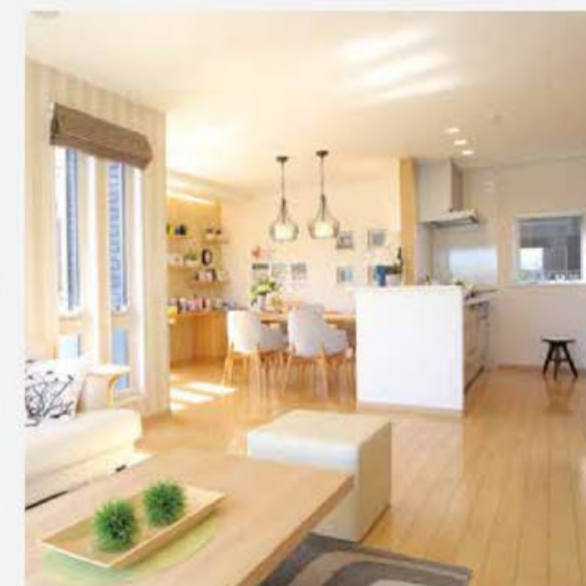

SEKISUI HEIM

セキスイハイム
DESIO(デシオ)【ユニット系住宅】
☎ 0120-480-816

内観動画

2022年度、鉄骨戸建住宅No.1!※
※出典:23住宅メーカーの競争力分析より鉄骨戸建住宅の販売棟数

人生100年時代となってきている中で、災害時
も在宅避難の出来る、メンテナンスコストが
からない住まいをご提供致します。