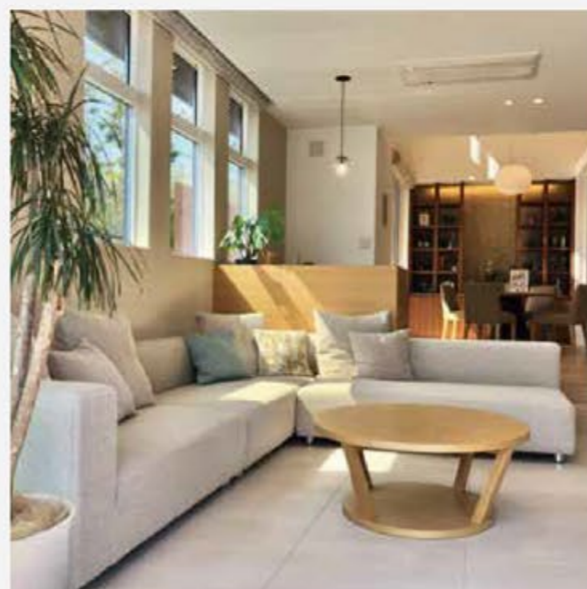

URAWA MODEL HOUSE COLLECTION

多彩な生活スタイルに対応した快適家づくりのご提案

AQURA HOME

アキュラホーム
剛木造 超空間の家【木造軸組住宅】
TEL.048-810-0066

内観動画

「剛木造」だから地震に強い。
願いを叶える完全自由設計の家

質の高い品質・性能・施工技術を当たり前、
完全自由設計を叶えます。「永く安心して住み
続けることができる理想の家」を建てるのがア
キュラホームです。